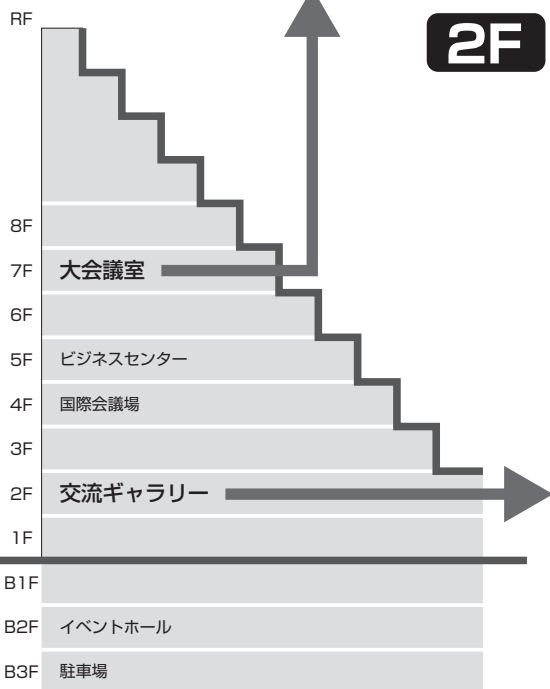

※懇親会会場 グラナダスイートまで徒歩5分。

財団法人 **アクロス福岡**

〒810-0001 福岡市中央区天神1-1-1

TEL 092-725-9111

<http://www.acros.or.jp>

会場のご案内

7F

2F