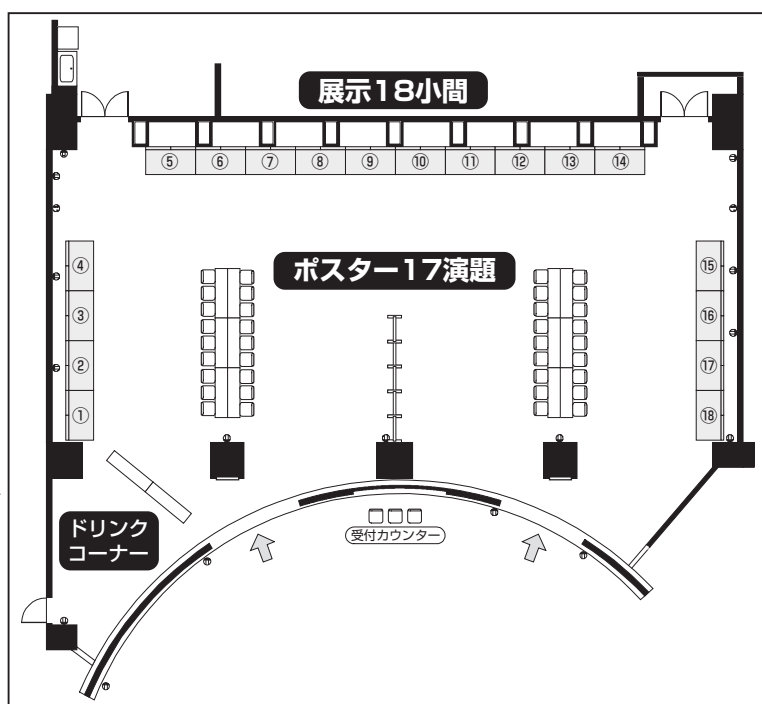

※懇親会会場 グラナダスイートまで徒歩5分。

財団法人 **アクロス福岡**

〒810-0001 福岡市中央区天神1-1-1

TEL 092-725-9111

<http://www.acros.or.jp>

会場のご案内

7F

2F