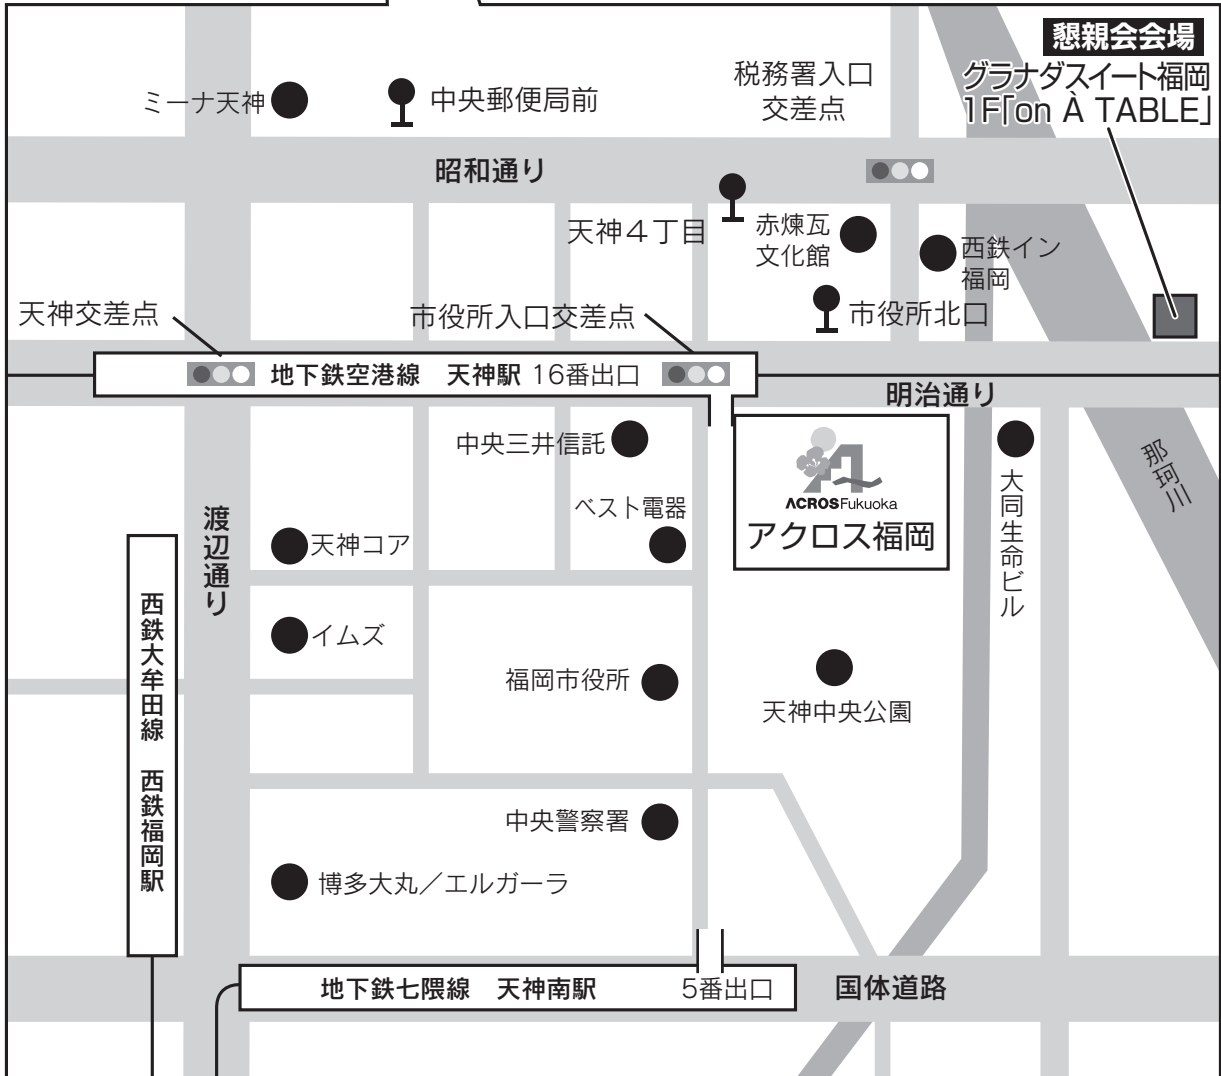

交通のご案内

- 福岡空港から天神まで地下鉄空港線で11分
- JR博多駅から天神まで地下鉄空港線で5分
- 西鉄福岡天神駅から徒歩10分
- 地下鉄空港線天神駅から徒歩3分(16番出口)
- 地下鉄七隈線天神南駅から徒歩3分(5番出口)
- バス停から徒歩 市役所北口から0分
天神4丁目から3分
中央郵便局前から5分

※地下鉄空港線天神駅16番出口から、
アクロス福岡地下2階へ直接入館できます。
※地下に有料駐車場(約100台)があります。
利用時間/7:00~22:30 入口は市役所側です。

※懇親会会場 グラナダスイートまで徒歩5分。

財団法人 **アクロス福岡**

〒810-0001 福岡市中央区天神1-1-1

TEL 092-725-9111

<http://www.acros.or.jp>

会場のご案内

7F

2F