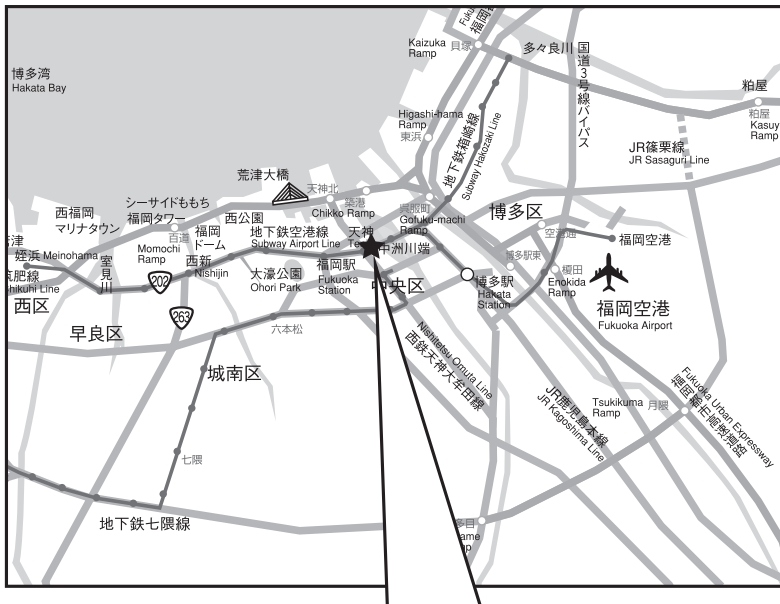

交通のご案内

- 福岡空港から天神まで地下鉄空港線で11分
- JR博多駅から天神まで地下鉄空港線で5分
- 西鉄福岡天神駅から徒歩10分
- 地下鉄空港線天神駅から徒歩3分(16番出口)
- 地下鉄七隈線天神南駅から徒歩3分(5番出口)
- バス停から徒歩 市役所北口から0分
天神4丁目から3分
中央郵便局前から5分

※地下鉄空港線天神駅16番出口から、
アクロス福岡地下2階へ直接入館できます。
※地下に有料駐車場(約100台)があります。
利用時間/7:00~22:30 入口は市役所側です。

※懇親会会場 グラナダスイートまで徒歩5分。

財団法人 **アクロス福岡**

〒810-0001 福岡市中央区天神1-1-1

TEL 092-725-9111

<http://www.acros.or.jp>

会場のご案内

7F

2F